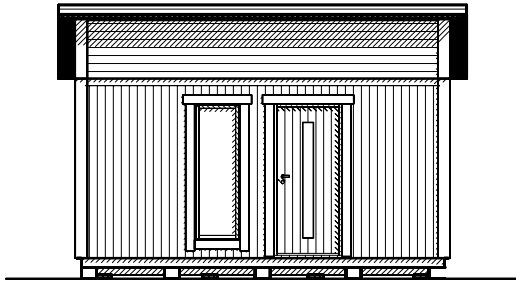

Byggyta	19,6 m <sup>2</sup>
Takyta	26,7 m <sup>2</sup>
Taklängd	5400 mm
Takfallslängd	4941 mm
Taklutning	10°
Snözon	3,5
Totalhöjd	3700 mm
Högsta höjd inv.	2970 mm
Lägsta höjd inv.	2335 mm

Vibostugan tillverkas i vår fabrik i Ambjörnarp, strax utanför Tranemo, en liten bit utanför Borås i Västergötland. Allt virke kommer från de svenska skogarna.