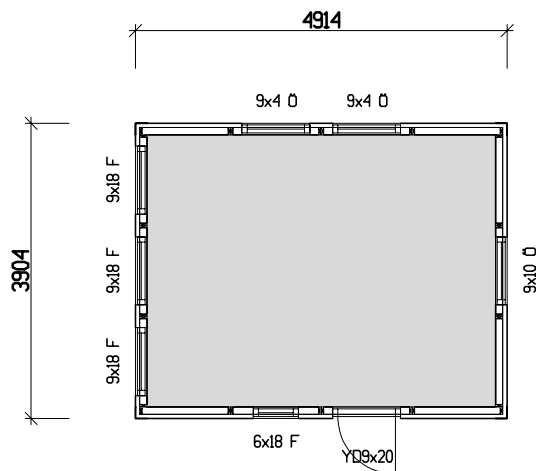

Byggyta	19,6 m <sup>2</sup>
Takyta	26,7 m <sup>2</sup>
Taklängd	5400 mm
Takfallslängd	4941 mm
Taklutning	10°
Snözon	3,5
Totalhöjd	3700 mm
Högsta höjd inv.	2970 mm
Lägsta höjd inv.	2335 mm

Vibostugan tillverkas i vår fabrik i Ambjörnarp, strax utanför Tranemo, en liten bit utanför Borås i Västergötland. Allt virke kommer från de svenska skogarna.