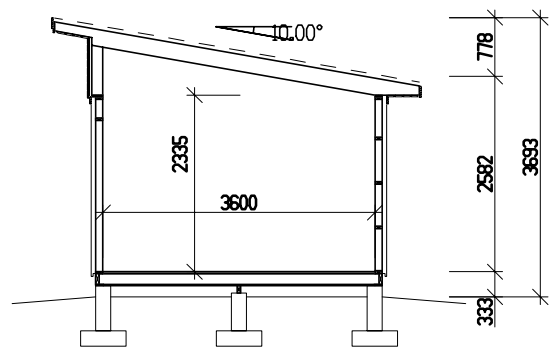

Leveransbeskrivning

1. **Tak** Underlagspapp
   Råspont
   Fribärande takstolar
   Vindskivor 21 x 145 mm
   Takfotsbrädor 21 x 145 mm
2. ---
3. **Yttervägg** Färdiga väggsektioner och gavelspetsar
   Funkispanel 21 x 120 mm
   Luftspaltsregel 34 mm
   Vindpapp
   Väggreglar 34 x 95 mm
   Knutbräda 21 x 120 mm
4. ---
5. **Golv** Bärlina 100 mm
   Golvbjälklag 43 x 145 mm
   Spånskiva 21 mm
6. ---
7. **Dörr** 1 st 9 x 20, högerhängd, avlångt glas,
   Trycke och lås ingår.
8. ---
9. **Fönster** 1 st 6 x 18, 3 st 9 x 18, obehandlade, fasta
   1 st 9 x 10, obehandlat, öppningsbart
   2 st 9 x 4, obehandlat, öppningsbart
10. ---
11. **Övrigt** Beslag, spik och skruv ingår
    Ventilgaller
    Fasadlist, svart
12. ---
13. **Tillval** Plåtsats - Hängrännor, stuprör, fotplåt och
    vindskiveplåt.
    Taksats - Ytpapp.
    Plåttak - Planja Trend, inkl. plåtsats.
    Isolersats - Isolering till väggar, golv och tak,
    trossbottenskivor, glespanel, innerpanel och
    listverk.

Sektion