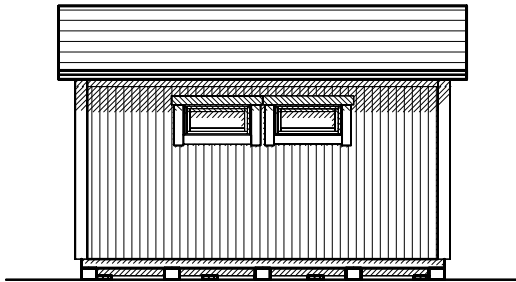

Byggyta	19,6 m <sup>2</sup>
Takyta	26,7 m <sup>2</sup>
Taklängd	5400 mm
Takfallslängd	4941 mm
Taklutning	10°
Snözon	3,5
Totalhöjd	3700 mm
Högsta höjd inv.	2970 mm
Lägsta höjd inv.	2335 mm

Vibostugan tillverkas i vår fabrik i Ambjörnarp, strax utanför Tranemo, en liten bit utanför Borås i Västergötland. Allt virke kommer från de svenska skogarna.

Långsida

Gavelsida